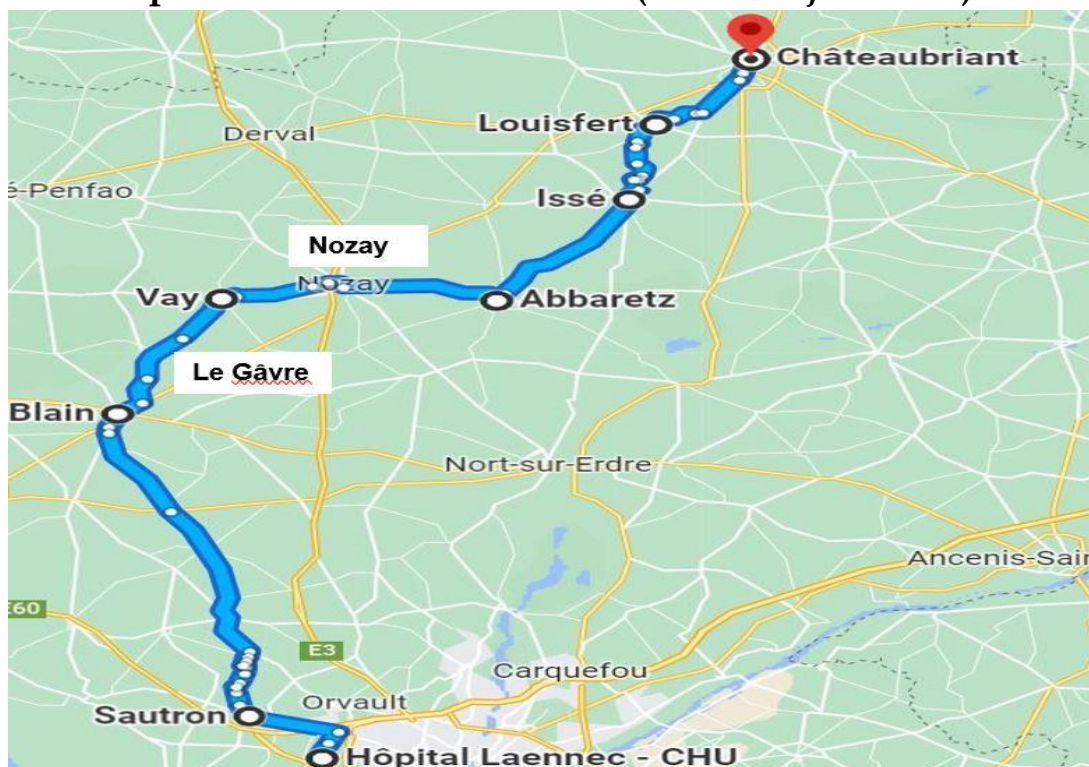

## Le circuit

### Etapes :

- Lundi 20            Nantes - Châteaubriant
- Mardi 21 :        Châteaubriant - Rennes
- Mercredi 22 :    Rennes - Loudéac
- Jeudi 23 :        Loudéac - Carhaix Plouguer
- Vendredi 24 :    Carhaix Plouguer - Lorient
- Samedi 25 :      Lorient - Vannes

Associations d'AMIGO-Bretagne

FRANCE Rein Bretagne, FRANCE ADOT 22, ADOT29, ADOT 35, ADOT 44, ADOT 56,  
AMFE (Association Maladies du Foie de l'Enfant), Hémochromatose - Ouest,  
Vaincre La Mucoviscidose 56, Trans-Forme, Transhépate Bretagne - Ouest.

### 1<sup>ère</sup> Étape : Nantes - Châteaubriant (Lundi 20 juin 2022)