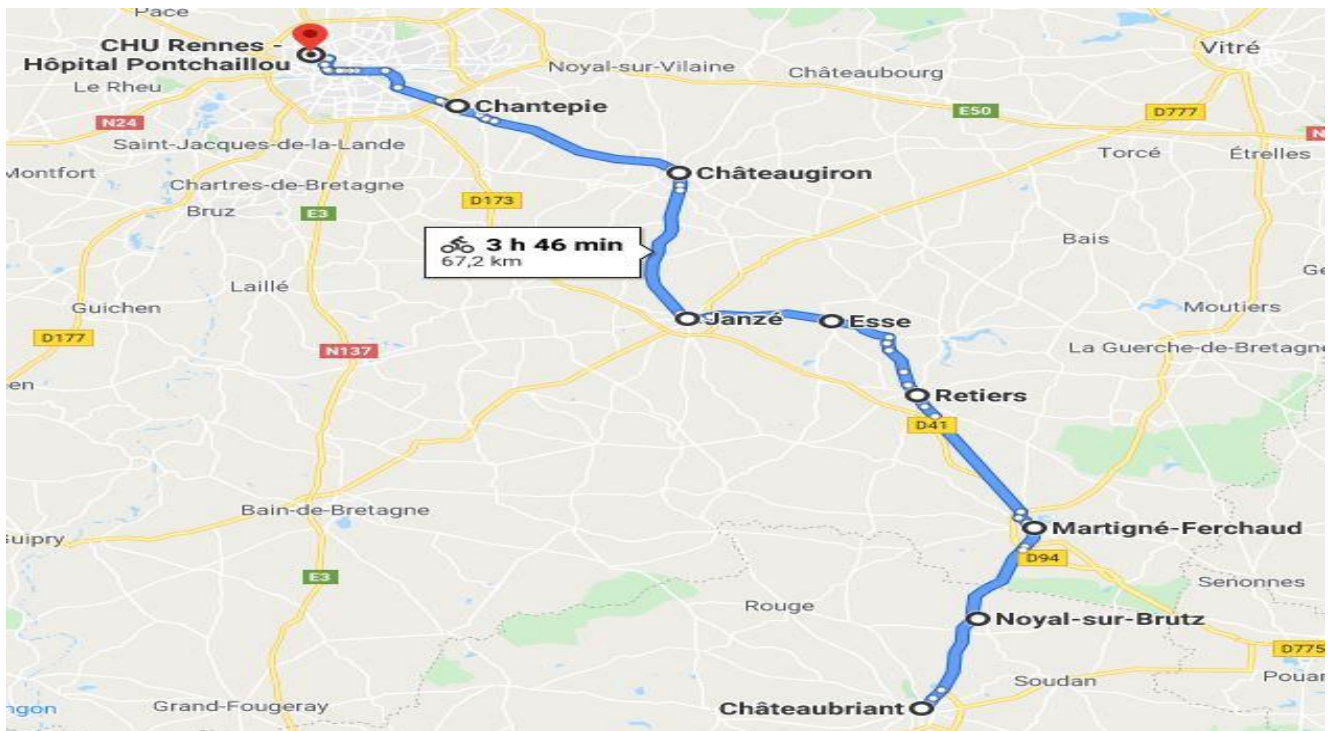

### 1<sup>ère</sup> Étape : Nantes - Châteaubriant (Lundi 20 juin 2022)

### Profil de l'étape

Localité	Horaire	Km	Finalité
Hôtel Ibis ST Herblain	7 h 45	0	Départ
CHU Laennec Nantes	8 h - 8 h 30	0	Hommage aux donateurs
Sautron	8 h 48	6	
Vigneux	9 h 15 - 9 h 45	15,5	Arrêt Citoyen
Notre Dame des Landes	10 h 06 -	22,5	
Blain	10 h 40 - 11 h 15	34,5	Arrêt Citoyen
Le Gavre	11 h 30 - 11 h 45	40,5	Arrêt Citoyen
Vay	12 h - 13 h 45	46,5	Arrêt Citoyen - Repas
Nozay	14 h 03	52,5	
Abbaretz	14 h 25- 14 h 50	60,5	Arrêt Citoyen
Issé	15 h 22	71	
Louis Fert	15 h 45- 16 h 05	79	Arrêt Citoyen
Châteaubriant - Mairie	16 h 25 - 17 h	86.7	Réception Mairie
Châteaubriant - CH	17 h 05 - 17 h 50	81.1	Hommage aux Donneurs
Hôtel La Ferrière	18 h	91.6	Hébergement - Diner

## Du 20 au 25 juin 2022

2<sup>ème</sup> Étape : Châteaubriand - Rennes (mardi 21 juin 2022)