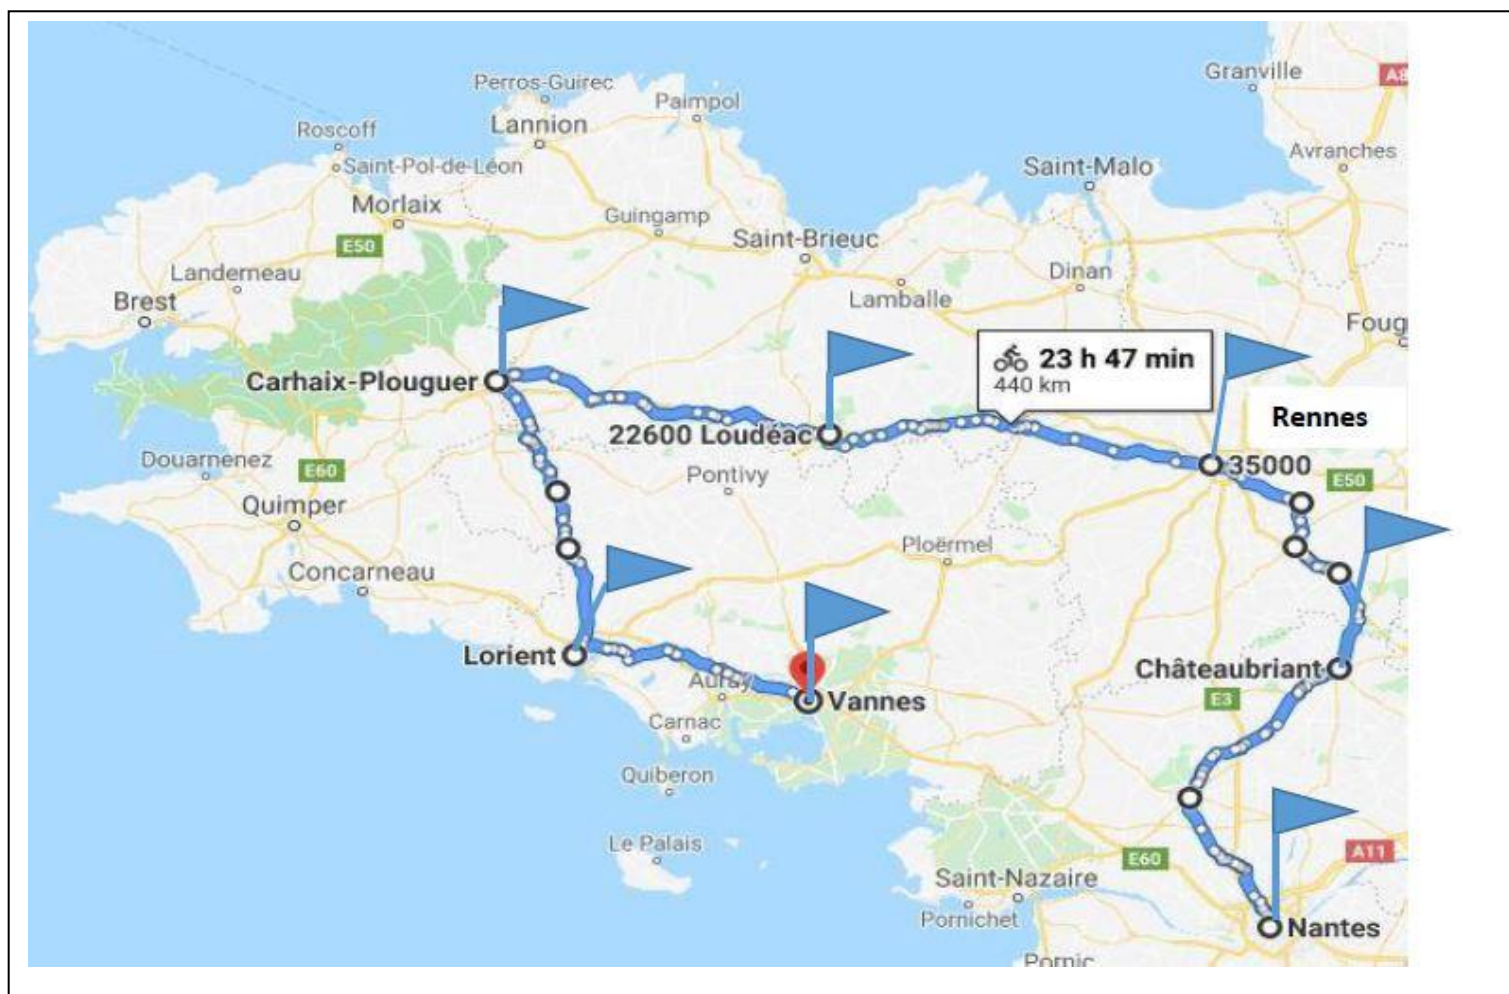

# 7<sup>ème</sup> Fête Bretonne "Greffe et Don"

6<sup>ème</sup> TOUR BRETAGNE CYCLISTE DES GREFFES 2022

DU 20 AU 25 JUIN 2022

## Le circuit

### Etapes :

- Lundi 20            Nantes - Châteaubriant
- Mardi 21 :        Châteaubriant - Rennes
- Mercredi 22 :    Rennes - Loudéac
- Jeudi 23 :        Loudéac - Carhaix Plouguer
- Vendredi 24 :    Carhaix Plouguer - Lorient
- Samedi 25 :      Lorient - Vannes