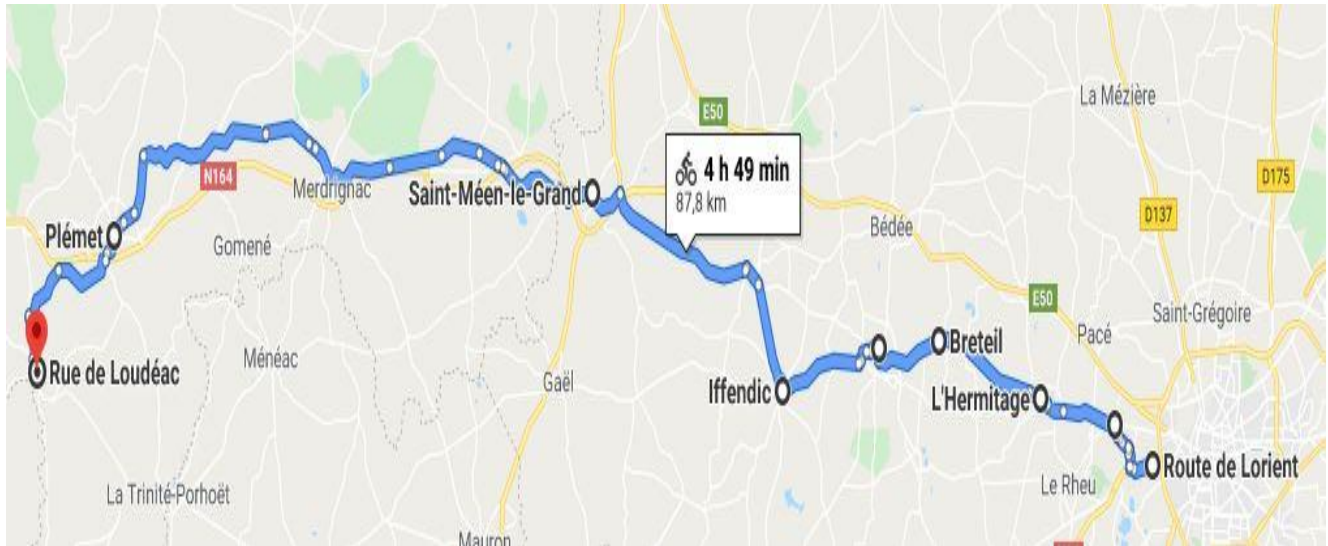

## Du 20 au 25 juin 2022

2<sup>ème</sup> Étape : Châteaubriand - Rennes (mardi 21 juin 2022)

### Profil de l'étape

Localité	Horaire	Km	Finalité
Hôtel La Ferrière	9 h	0	Départ
Noyal Brutz	9 h 30	10	
Martigné Ferchaud	9 h 51 - 10 h 15	17	Arrêt Citoyen
Retiers	10 h 48 - 11 h 15	27,5	Arrêt Citoyen
Janzé	11 h 51 - 13 h 30	39	Repas
Châteaugiron	14 h 03 - 14 h 30	50	Arrêt Citoyen
Chantepie	15 h 03 - 15 h 30	61	Arrêt Citoyen
Rennes - CHU	16 h - 17 h 15	69	Hommage aux donateurs
Hôtel Ibis Les 3 Marches	18 h	74	Hébergement - Dîner

## Du 20 au 25 juin 2022

🚩 3<sup>ème</sup> Étape : Rennes - Loudéac (mercredi 22 juin 2022)