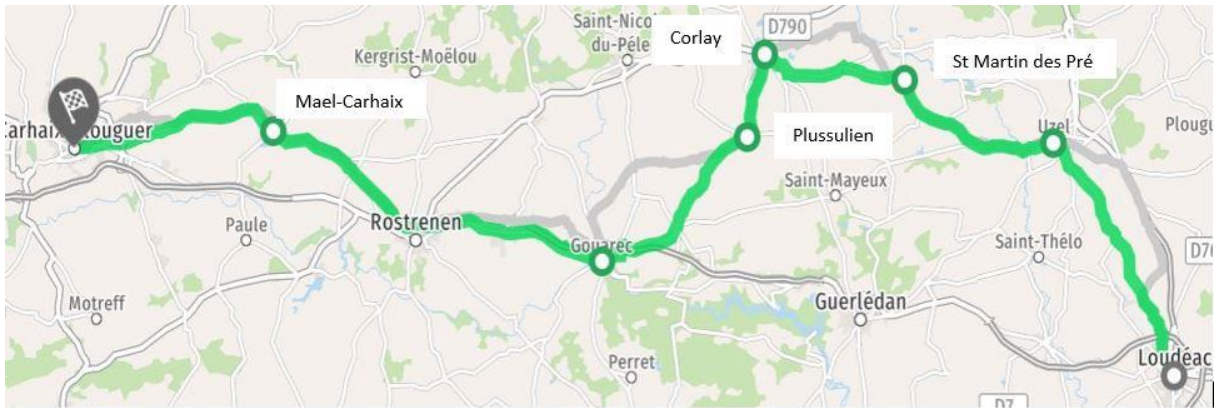

Tour de Bretagne Cycliste des Greffés

Du 20 au 25 juin 2022

4ème Étape : Loudéac - Carhaix Plouguer (jeudi 23 juin 2022)