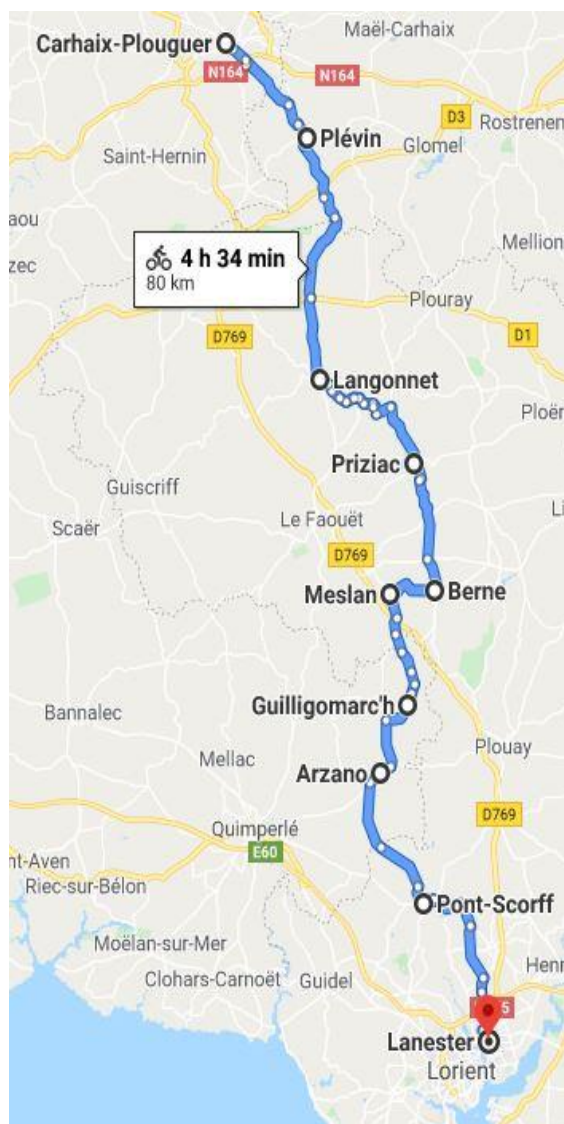

Tour de Bretagne Cycliste des Greffés

Du 20 au 25 juin 2022

🚩 5ème Étape : Carhaix Plouguer - Lorient (vendredi 24 juin 2022)